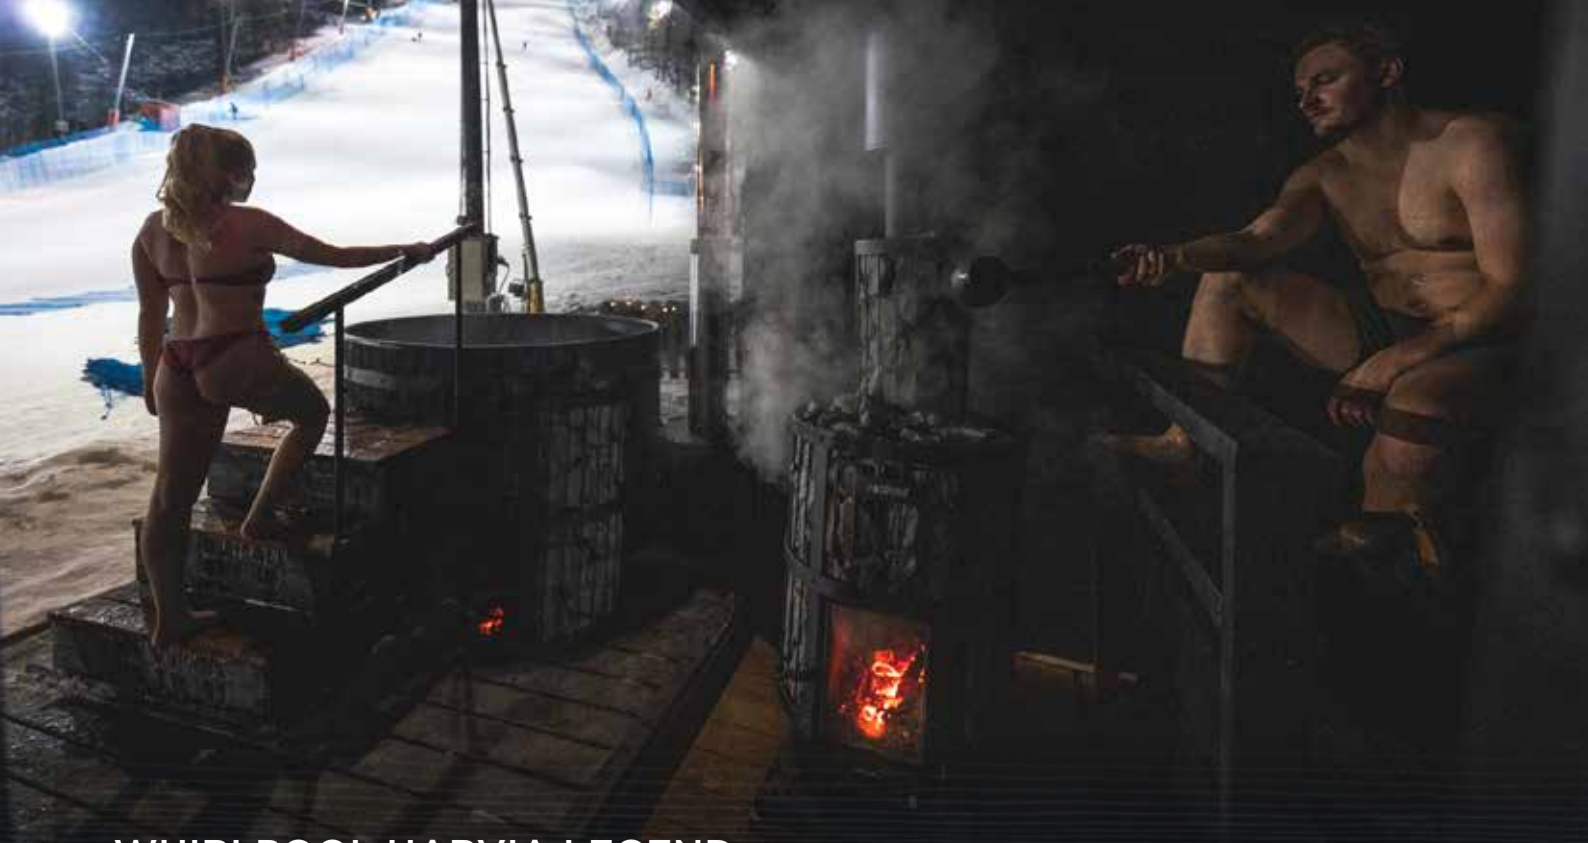

Harvia Legend mit
XENIO CX170
Steuereinheit

WHIRLPOOL HARVIA LEGEND

Der Harvia Legend Whirlpool macht Ihr Saunaerlebnis komplett und bringt Ihre Entspannung auf eine neue Ebene. Mit seinen dunklen Materialien und den zahlreichen weiteren Details ist der Whirlpool bestens auf die Legend Sauna abgestimmt.

Der Legend Whirlpool ist dank seines großen Innenbeckens aus Kunststoff sehr pflegeleicht. Dieses zeitlose Modell bietet Platz für 4 bis 6 Personen und eignet sich für verschiedenste Nutzungen, von der Abendparty bis hin zu Saunaspaß mit der ganzen Familie.

Der Legend Whirlpool wird mit dem wartungsarmen Legend Ofen beheizt, der speziell für diesen Whirlpool weiterentwickelt wurde. Durch die große Kaminfenster genießen Sie das lodernde Feuer nicht nur, wenn Sie sich im Wasser des Whirlpools aufwärmen, sondern wissen auch jederzeit, wann Holz nachgelegt werden muss.